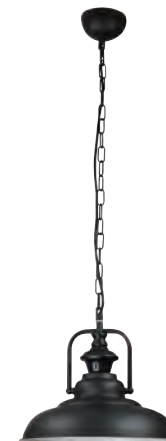

ITEM NO. 7956

Black

1140 THB

ITEM NO. 8038

Diameter W 40cm H 40cm

Material Aluminium

Input Voltage E27 220V

Cable length 90 cm (Adjustable)