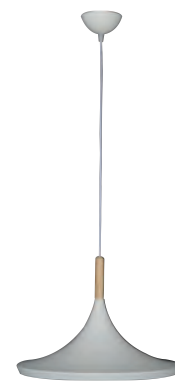

White+Wood
660 THB