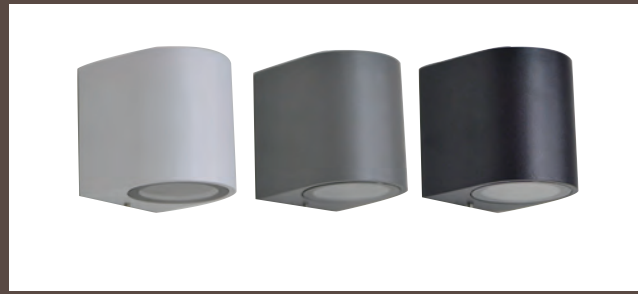

ITEM NO. OS-W15-1

430 THB

Diameter W 6.5cm H 8cm L 9cm
Material Aluminium+Pmma
Input Voltage Gu10