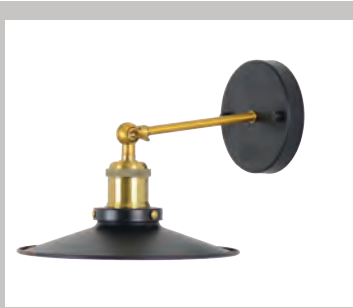

ITEM NO. B3608-220

880 THB

Diameter W 22cm H 19cm
Material Steel
Input Voltage E27 220V
Cable length 90 cm (Adjustable)

ITEM NO. B3612

1055 THB

Diameter W 22cm H 19cm
Material Steel
Input Voltage E27 220V
Cable length 90 cm (Adjustable)