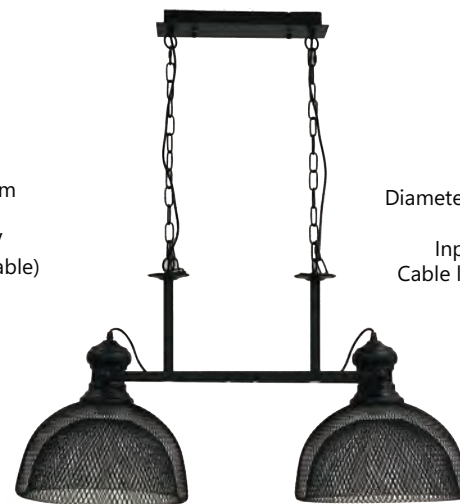

ITEM NO. 801
Diameter W 35cm H 35cm L 85cm
Material Metal
Input Voltage E27 220V
Cable length 90 cm (Adjustable)

Black
6120 THB