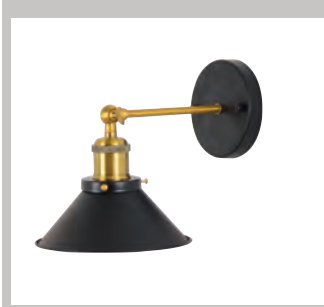

ITEM NO. B3610-180
705 THB
Diameter W18cm H24cm L26cm
Material Steel
Input Voltage E27 220V