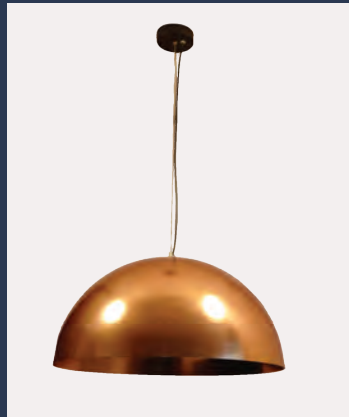

Rose gold
1225 THB

ITEM NO. 6224

Diameter W 13cm H 30cm
Material Steel+glass
Input Voltage E27 220V
Cable length 90 cm (Adjustable)

Rose gold
1230 THB

ITEM NO. 6260

Diameter W 25cm H 18cm
Material Steel
Input Voltage E27 220V
Cable length 90 cm (Adjustable)

Rose gold
4510 THB

ITEM NO. 6267

Diameter W 42cm H 30cm
Material Steel
Input Voltage E27 220V
Cable length 90 cm (Adjustable)

Copper
2700 THB

ITEM NO. 7080

Diameter W 40cm
Material Steel
Input Voltage E27 220V
Cable length 90 cm (Adjustable)