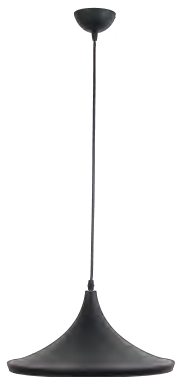

Black

840 TBH

Diameter W 22cm H 20cm
Material Aluminium
Input Voltage E27 220V
Cable length 90 cm (Adjustable)

ITEM NO. 961 (7745)

Lorem ipsum

Black+Gold
660 THB

Diameter W 36cm H 18cm
Material Aluminum
Input Voltage E27 220V
Cable length 90 cm (Adjustable)