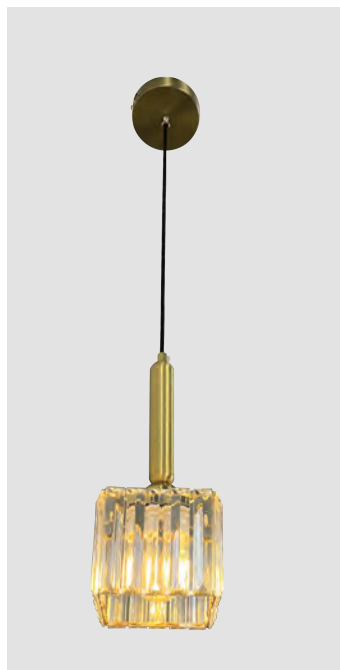

695 THB

Diameter W 13cm H 13cm
Material Steel-glass
Input Voltage E27 220V
Cable length 90 cm (Adjustable)

ITEM NO. 8857