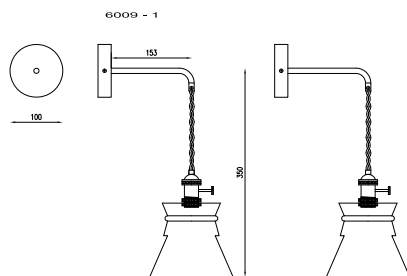

Glass+gold

995 THB

Diameter W 20cm H 35cm
Material Metal+Glass
Input Voltage E27 220V

ITEM NO. 6008P

Diameter W 12cm H 13cm
Material Metal+Glass
Input Voltage E27 220V
Cable length 90 cm (Adjustable)

Glass+gold

1195 THB

Glass+gold

995 THB

Diameter W 20cm H 35cm
Material Metal+Glass
Input Voltage E27 220V

ITEM NO. 6009P

Diameter W 14cm H 16cm
Material Metal+Glass
Input Voltage E27 220V
Cable length 90 cm (Adjustable)

Glass+gold

1195 THB