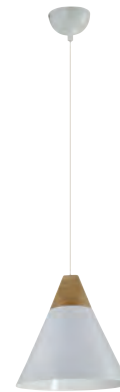

White

840 TBH

Diameter W 22cm H 20cm
Material Aluminium
Input Voltage E27 220V
Cable length 90 cm (Adjustable)