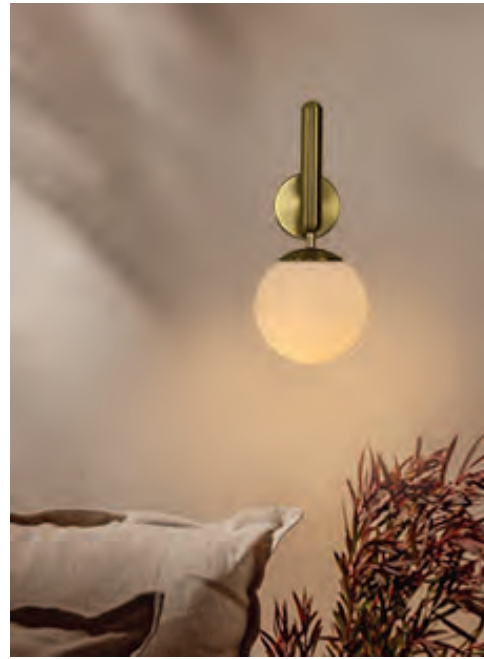

2280 THB

Diameter W 12cm H 40cm
Material Steel-glass
Input Voltage E27 220V
ITEM NO. 8852

Milky glass+gold

1010 THB

Diameter W 20cm H 34cm
Material Metal+Glass
Input Voltage E27 220V

ITEM NO. 6003

Milky glass+gold