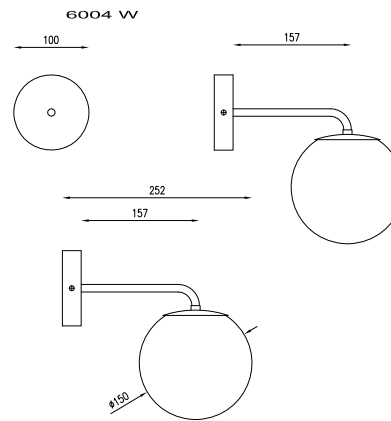

1130 THB

Diameter W 20cm H 46cm
Material Metal+Glass
Input Voltage E27 220V
6005 W

ITEM NO. 6005

ITEM NO. 6004

Milky glass+gold

900 THB

Diameter W 25.2cm H 20cm
Material Metal+Glass
Input Voltage E27 220V

KELVIN LIGHT

Glass+gold

995 THB

Diameter W 20cm H 35cm
Material Metal+Glass
Input Voltage E27 220V

ITEM NO. 6008P

Diameter W 12cm H 13cm
Material Metal+Glass
Input Voltage E27 220V
Cable length 90 cm (Adjustable)

Glass+gold