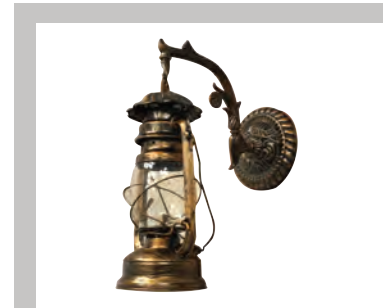

760 THB

Diameter W 12cm H 25cm L 8cm
Material Aluminium+pmma
Input Voltage E27 220V

KELVIN LIGHT

ITEM NO. OS-W78

1630 THB

Diameter W 22cm H 22cm L 10cm
Material Aluminium+pmma
Input Voltage E27 220V

ITEM NO. G7B7/1