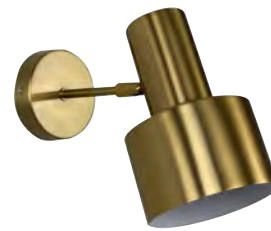

Glass+gold

1195 THB

Black+gold
800 THB

ITEM NO. 7477W
Diameter W 12cm H 20cm
Material Aluminium
Input Voltage E27 220V

Gold
800 THB

ITEM NO. 7478W
Diameter W 12cm H 20cm
Material Aluminium
Input Voltage E27 220V