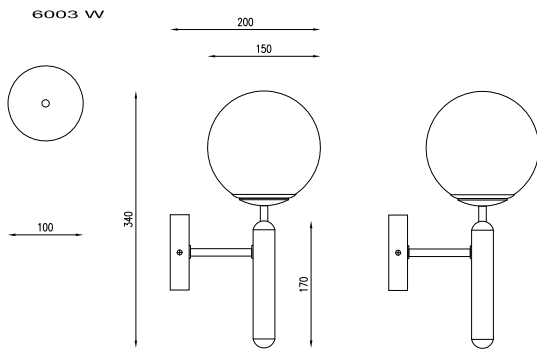

Diameter W 15cm H 16cm
Material Steel-glass
Input Voltage E14

ITEM NO. 8851TW

1420 THB

Diameter W 15cm H 16cm
Material Steel-glass
Input Voltage E14

ITEM NO. 8851ST

1890 THB

Diameter W 20cm H 40cm
Material Steel-glass
Input Voltage E27 220V
ITEM NO. 8867

2280 THB

Diameter W 12cm H 40cm
Material Steel-glass
Input Voltage E27 220V
ITEM NO. 8852

Milky glass+gold

1010 THB

Diameter W 20cm H 34cm
Material Metal+Glass
Input Voltage E27 220V

ITEM NO. 6003

Milky glass+gold