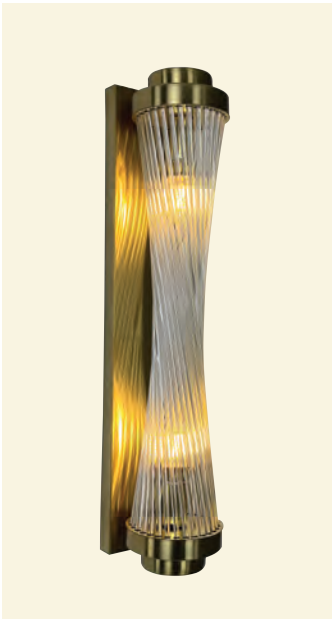

ITEM NO. 8856

Amber

Smoke

KELVIN LIGHT

650 THB

Diameter W 16cm H 18cm
Material Steel-glass
Input Voltage E27 220V

ITEM NO. 8855-1

1420 THB

Diameter W 15cm H 16cm
Material Steel-glass
Input Voltage E14

ITEM NO. 8851TW

1420 THB

Diameter W 15cm H 16cm
Material Steel-glass
Input Voltage E14

ITEM NO. 8851ST

1890 THB

Diameter W 20cm H 40cm
Material Steel-glass
Input Voltage E27 220V
ITEM NO. 8867