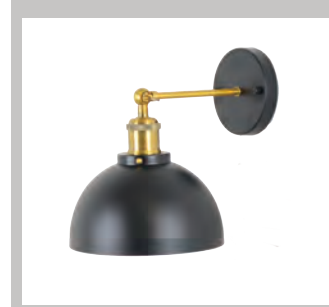

Diameter W 22cm H 19cm L 28cm
Material Steel
Input Voltage E27 220V

ITEM NO. B3610-180
705 THB
 Diameter W18cm H24cm L26cm
 Material Steel
 Input Voltage E27 220V

ITEM NO. B3611
985 THB
 Diameter W20cm H28cm L29cm
 Material Steel
 Input Voltage E27 220V