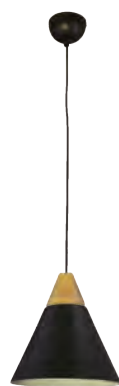

Yellow

965 TBH

Diameter W 25cm H 20cm
Material Aluminium
Input Voltage E27 220V
Cable length 90 cm (Adjustable)

White

840 TBH

Diameter W 22cm H 20cm
Material Aluminium
Input Voltage E27 220V
Cable length 90 cm (Adjustable)