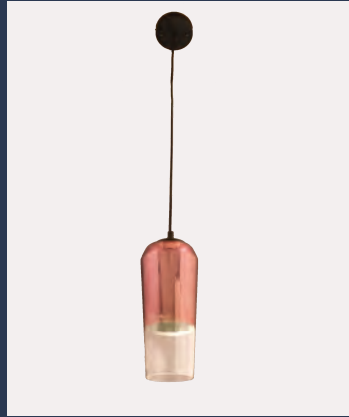

ITEM NO. 1323

720 THB

Diameter W 13cm H 23cm
 Material Aluminum
 Input Voltage E27 220V
 Cable length 90 cm (Adjustable)

Rose gold
1560 THB

ITEM NO. 6247

Diameter W 25cm H 25cm
Material Steel+glass
Input Voltage E27 220V
Cable length 90 cm (Adjustable)

Rose gold
1225 THB

ITEM NO. 6224

Diameter W 13cm H 30cm
Material Steel+glass
Input Voltage E27 220V
Cable length 90 cm (Adjustable)

Rose gold
1230 THB

ITEM NO. 6260

Diameter W 25cm H 18cm
Material Steel
Input Voltage E27 220V
Cable length 90 cm (Adjustable)