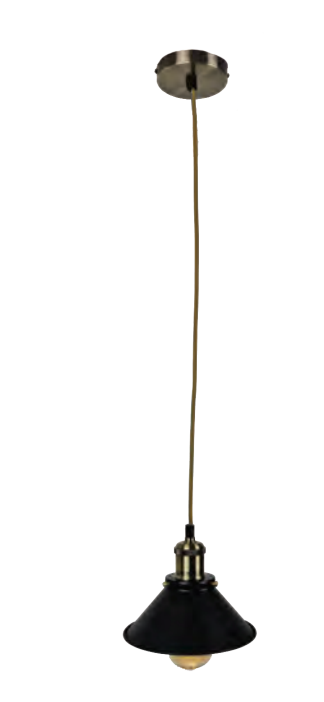

ITEM NO. B3610-180
805 THB
Diameter W 18cm H 24cm
Material Metal+Glass
Input Voltage E27 220V
Cable length 90 cm (Adjustable)