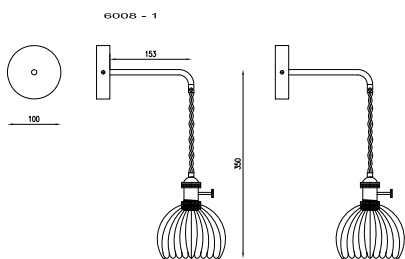

1130 THB

Diameter W 20cm H 46cm
Material Metal+Glass
Input Voltage E27 220V
6005 W

ITEM NO. 6005

ITEM NO. 6004

Milky glass+gold

900 THB

Diameter W 25.2cm H 20cm
Material Metal+Glass
Input Voltage E27 220V

KELVIN LIGHT