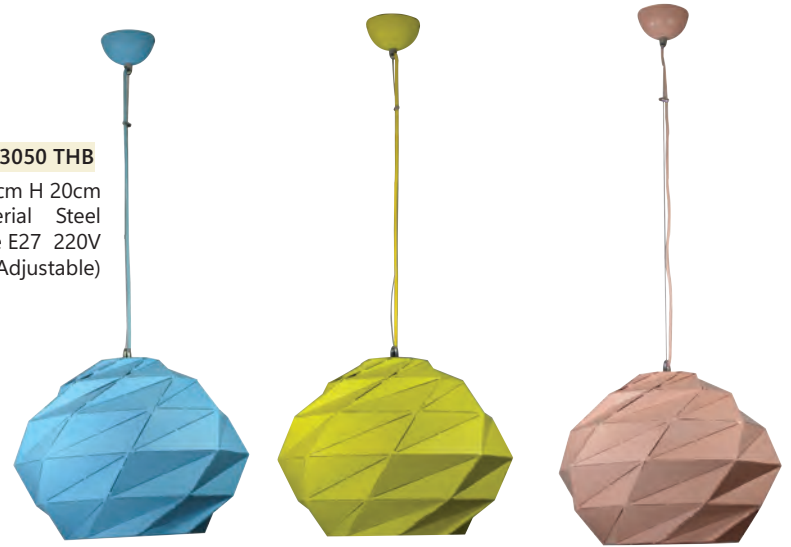

Blue

2980 THB

Diameter W 47cm H 20cm
Material Steel
Input Voltage E27 220V
Cable length 90 cm (Adjustable)

ITEM NO. GD-C210-B

3050 THB
 Diameter W 40cm H 20cm
 Material Steel
 Input Voltage E27 220V
 Cable length 90 cm (Adjustable)