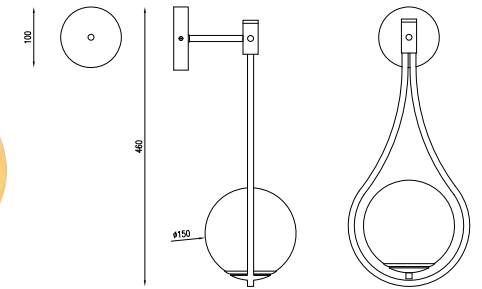

Milky glass+gold

1130 THB

Diameter W 20cm H 46cm
Material Metal+Glass
Input Voltage E27 220V
6005 W

ITEM NO. 6005