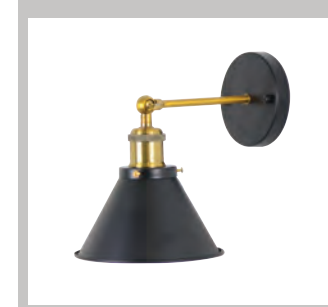

ITEM NO. B3609-180
735 THB
Diameter W18cm H32cm L26cm
Material Steel
Input Voltage E27 220V