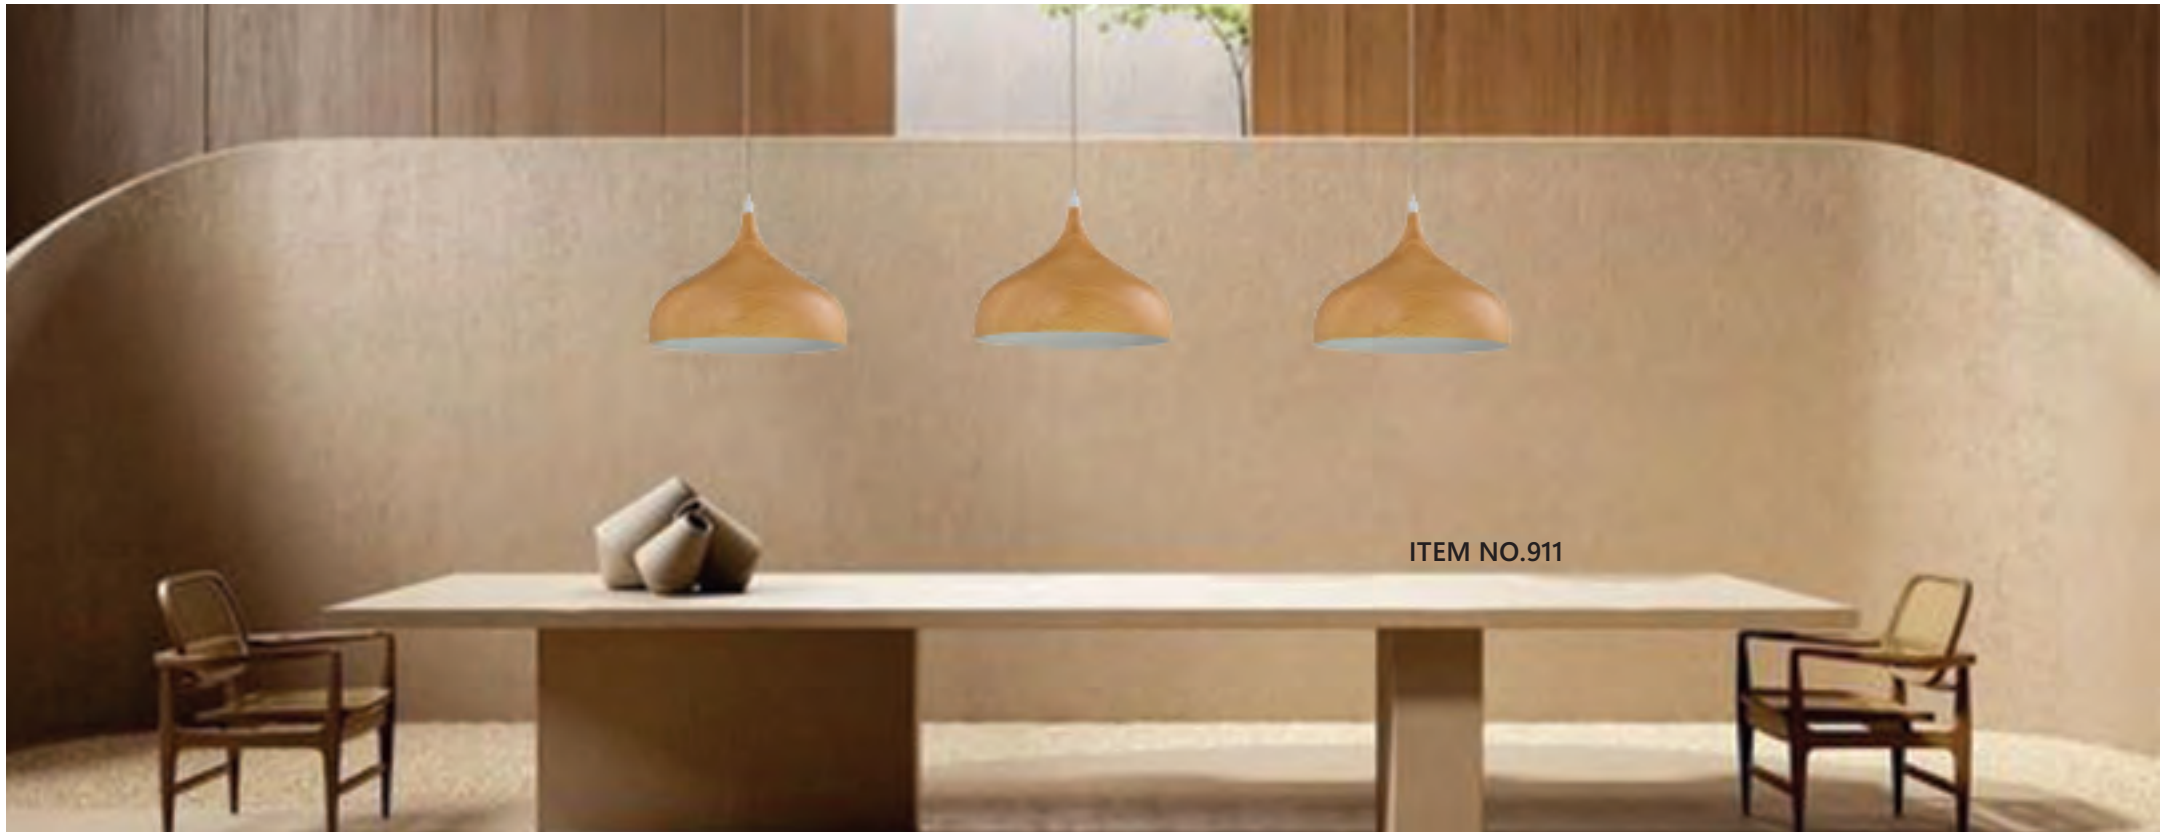

wood
2070 THB

Diameter W 42cm H 30cm
Material Aluminium
Input Voltage E27 220V
Cable length 90 cm (Adjustable)