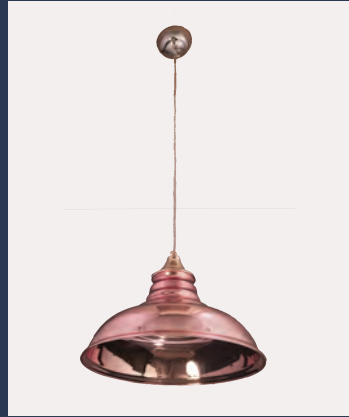

Rose gold
1230 THB

ITEM NO. 6260

Diameter W 25cm H 18cm
Material Steel
Input Voltage E27 220V
Cable length 90 cm (Adjustable)